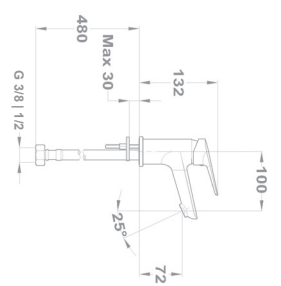

Bridge

**Mosdó csaptelep
leeresztő szeleppel nélkül**

Bridge
Mosdó csaptelep

Bridge
Mosdó csaptelep

Bridge
Mosdó csaptelep

424-4017-00