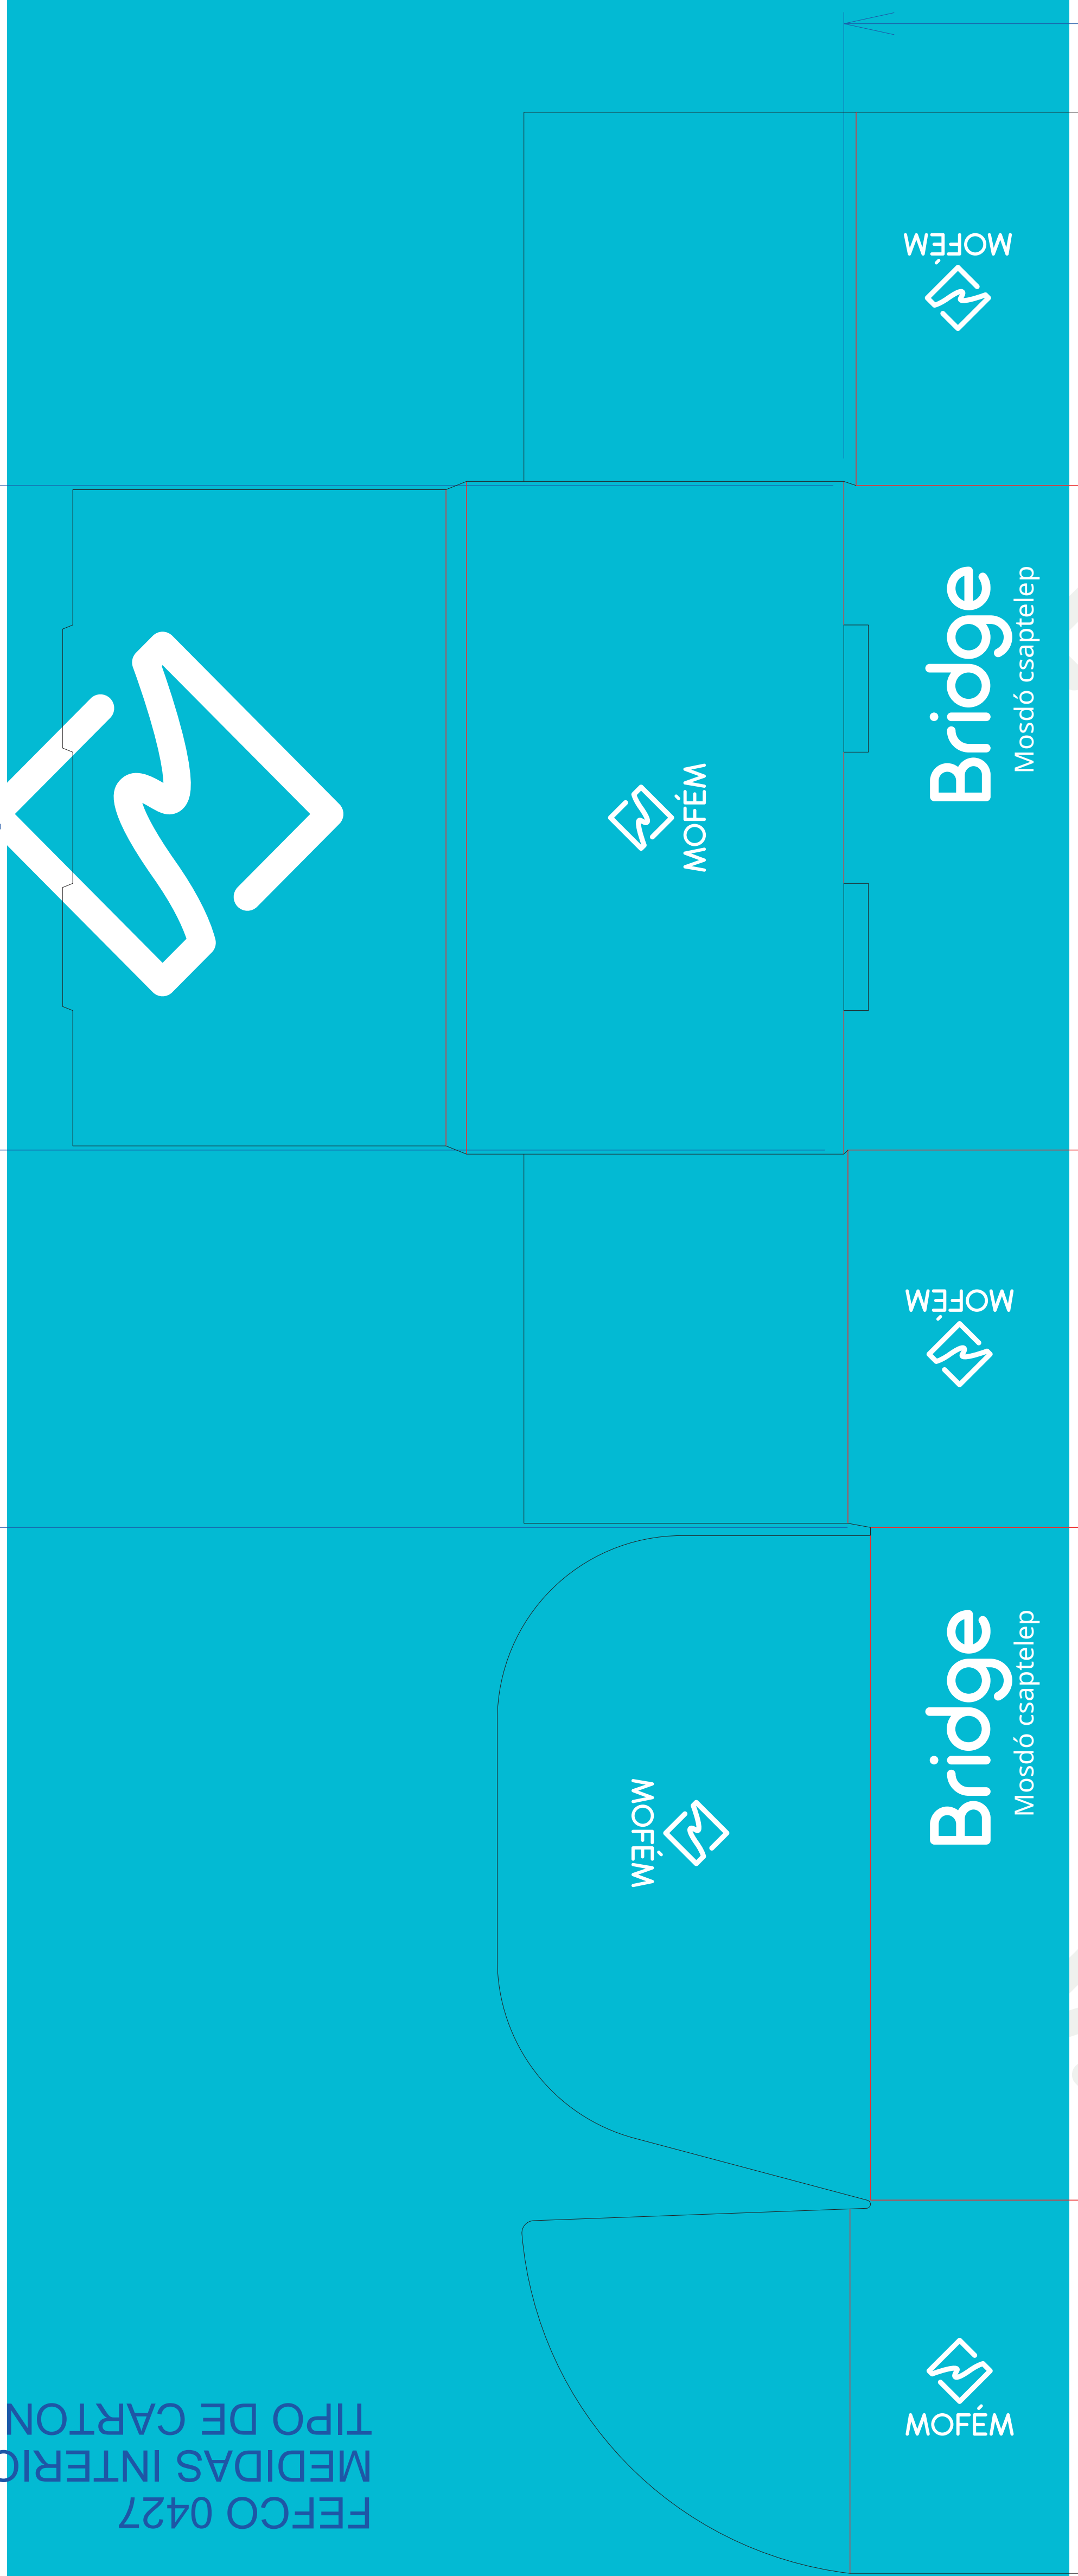

FFCO 0427  
 MEDIDAS INTERIORES: 170x160x90 mm  
 TIPO DE CARTON: Micro-canal E (espesor 1,5 mm)

162 92

185

**Bridge**

**Mosdó csaptelep  
leeresztő szeleppel nélkül**

Összetétel: 100% kromnikkel  
Csereszélyes anyagokból készült, az egészségügyi előírásoknak megfelelően.  
Működéséhez nem kell víz- vagy villamosenergia-ellátás.  
Wasserhahn ohne Abfüllpumpe

**Bridge**  
Mosdó csaptelep

**Bridge**  
Mosdó csaptelep

424-4017-00

FEFCO 0427  
MEDIDAS INTERIORES: 170x160x90 mm  
TIPO DE CARTON: Micro-canal E (espesor 1,5 mm)